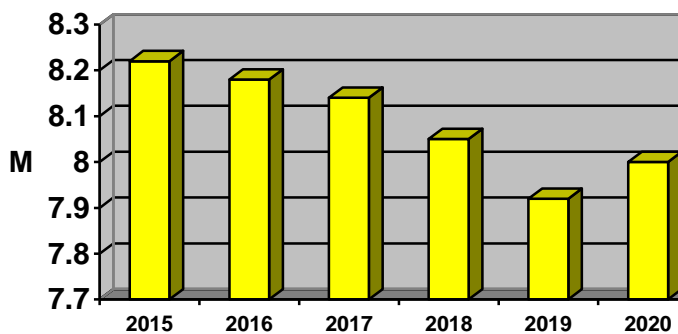

HARBWR PORTHMADOG HARBOUR

Cymhariaeth o Ystadegau Cychod

Comparison of Boat Statistics

	2015	2016	2017	2018	2019	2020
Nifer o Gychod / Number of Boats	140	129	135	131	130	64
Cyfanswm Hydoedd / Total Overall Length	1150.60	1055.12	1098.58	1055.13	1030.04	<i>511.93</i>
Cyfartaledd Hyd / Average Length	8.22	8.18	8.14	8.05	7.92	<i>8</i>
Cyfanswm Dyfnder / Total Draught	137.69	127.50	133.18	131.01	128.80	<i>63.59</i>
Cyfartaledd Dyfnder / Average Draught	0.98	0.99	0.99	1.00	0.99	<i>0.99</i>

Nifer o Gychod / Number of Boats

Cyfanswm Hydoedd / Total Length

Cyfartaledd Hyd / Average Length

Blwyddyn / Year
Cyfanswm Dyfnder / Total Draught

Cyfartaledd Dyfnder / Average Draught