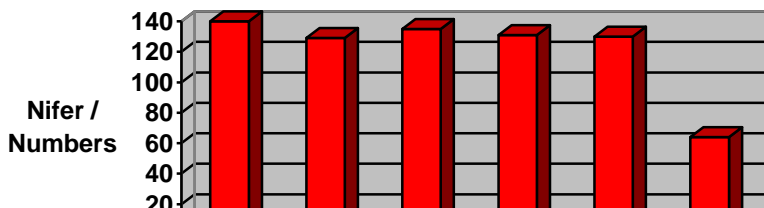

HARBWR PORTHMADOG HARBOUR

Cymhariaeth o Ystadegau Cychod

Comparison of Boat Statistics

	2015	2016	2017	2018	2019	2020
Nifer o Gychod / Number of Boats	140	129	135	131	130	64
Cyfanswm Hydoedd / Total Overall Length	1150.60	1055.12	1098.58	1055.13	1030.04	<i>511.93</i>
Cyfartaledd Hyd / Average Length	8.22	8.18	8.14	8.05	7.92	<i>8</i>
Cyfanswm Dyfnder / Total Draught	137.69	127.50	133.18	131.01	128.80	<i>63.59</i>
Cyfartaledd Dyfnder / Average Draught	0.98	0.99	0.99	1.00	0.99	<i>0.99</i>

Nifer o Gychod / Number of Boats

Cyfanswm Hydoedd / Total Length

Cyfartaledd Hyd / Average Length

Blwyddyn / Year
Cyfanswm Dyfnder / Total Draught

Cyfartaledd Dyfnder / Average Draught